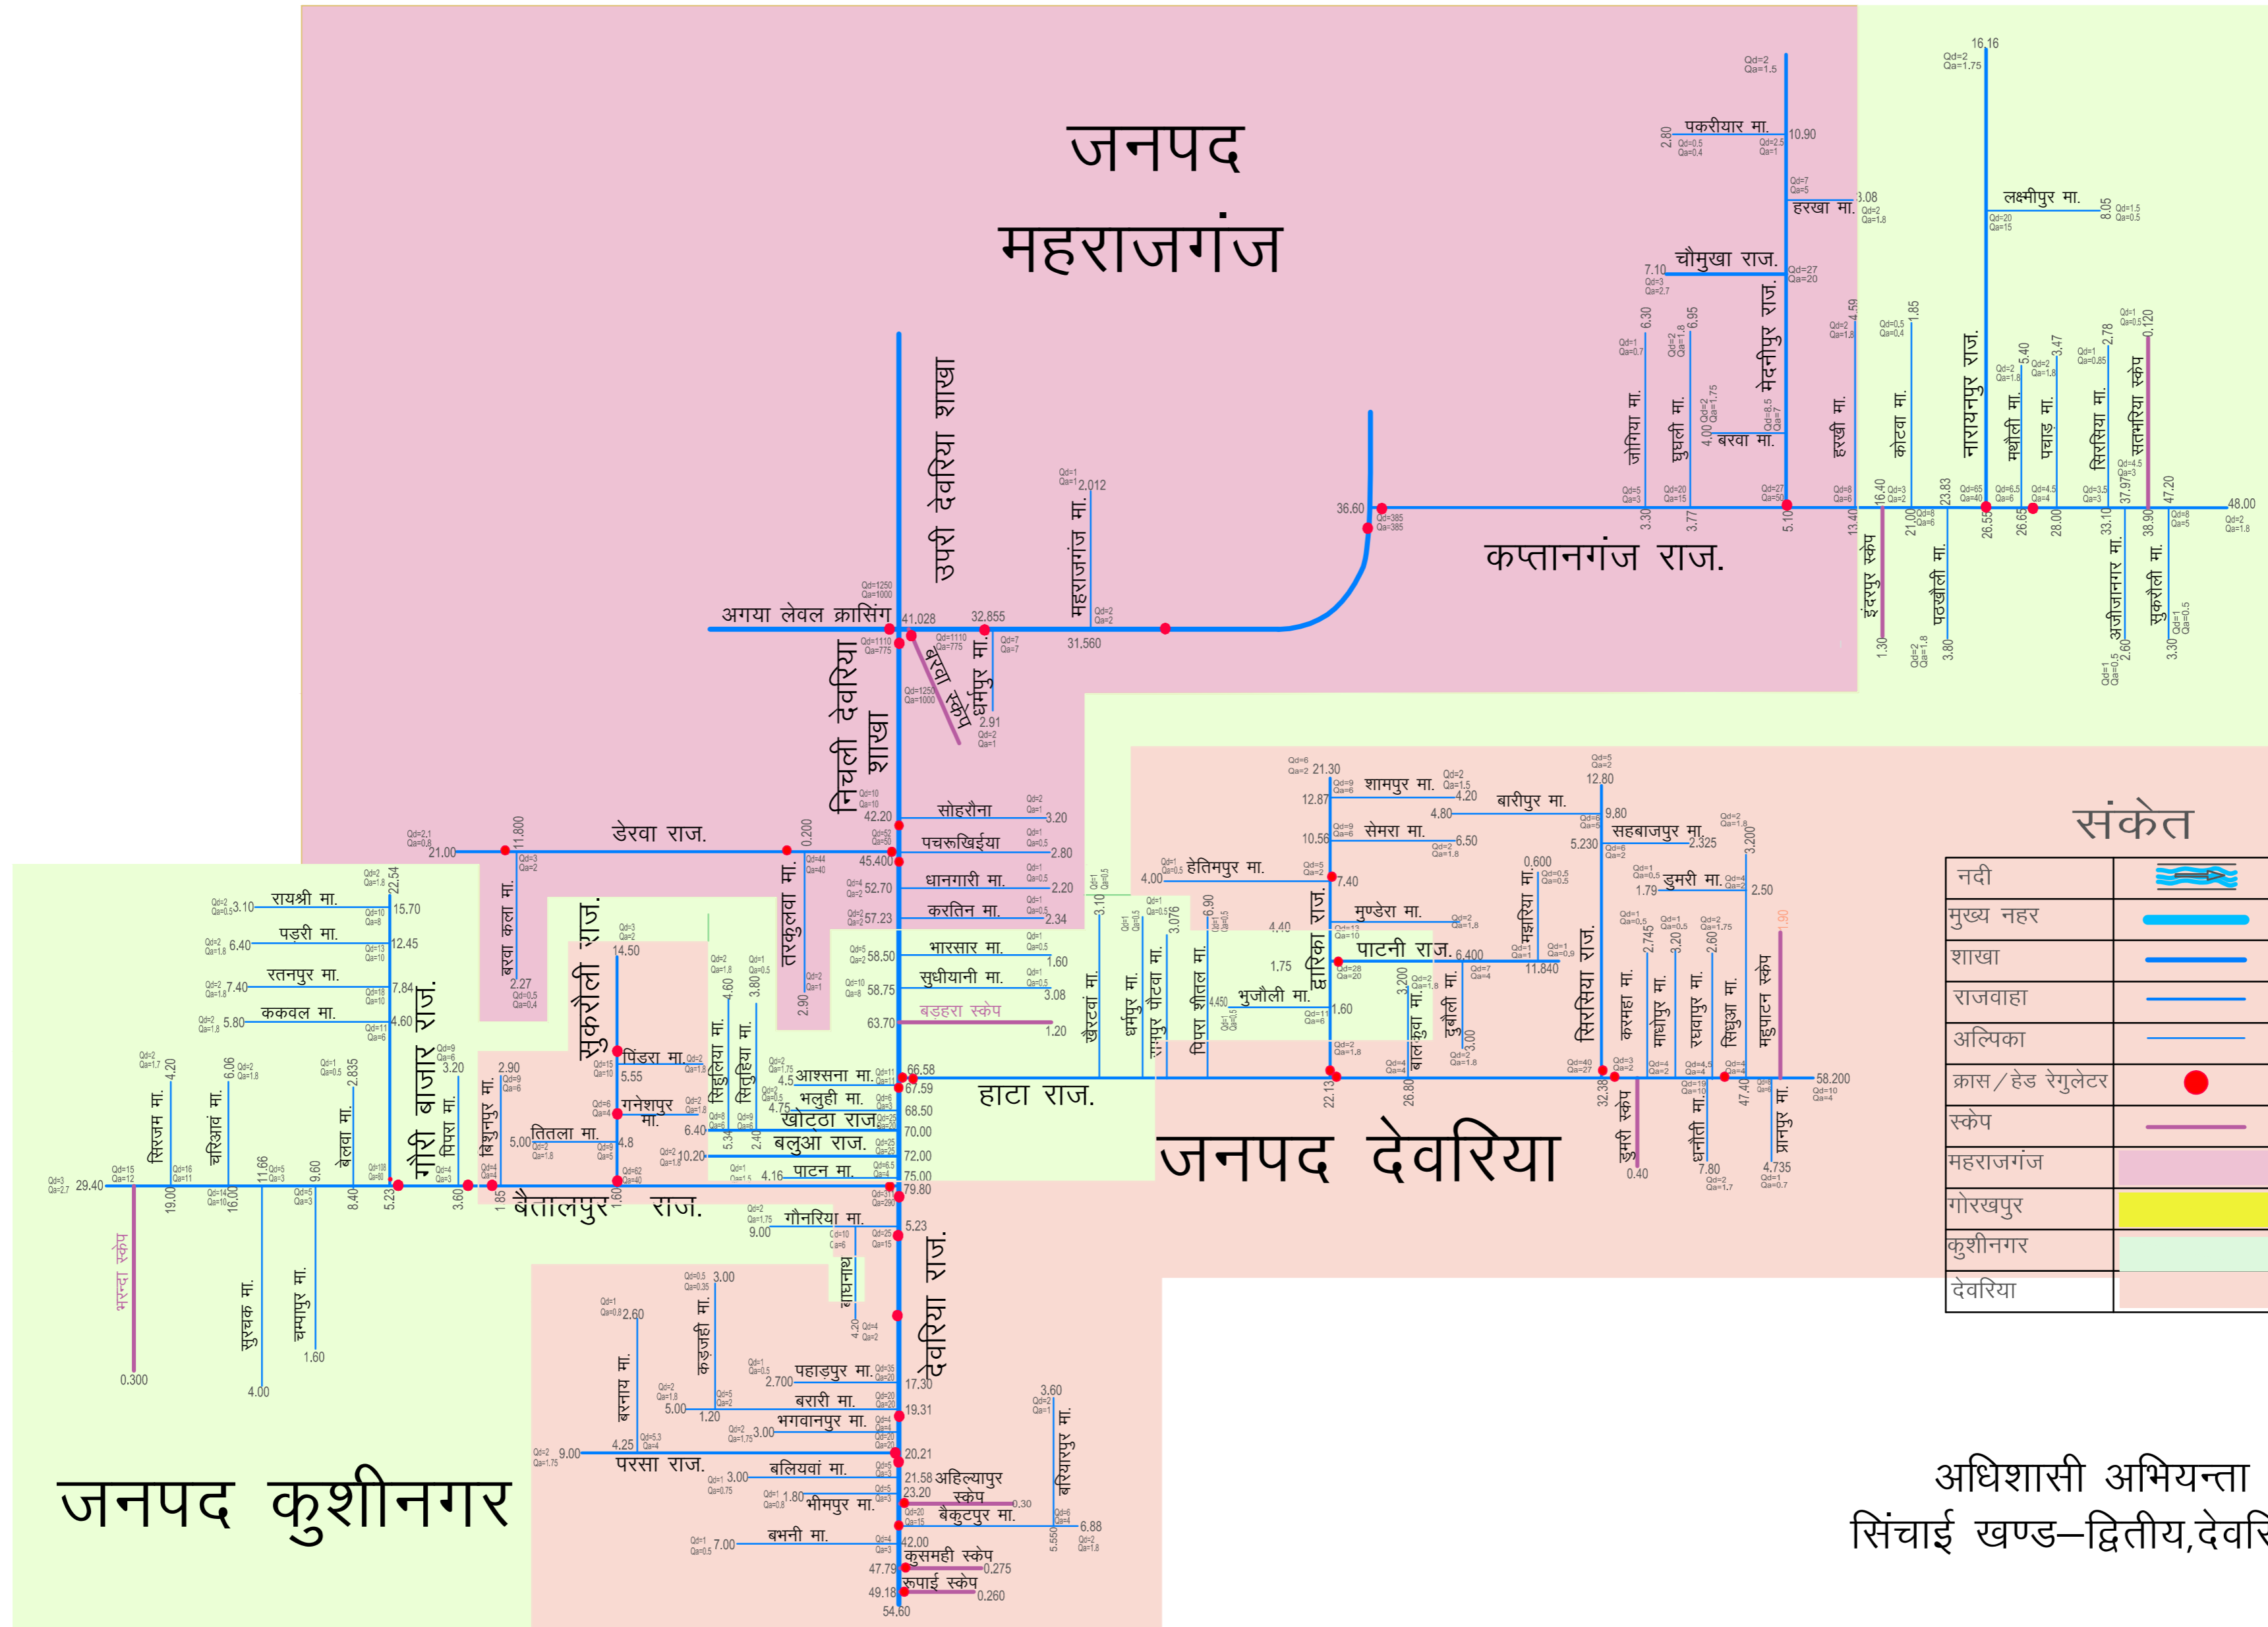

सिंचाई खण्ड-द्वितीय, देवरिया (टी-डाइग्राम)

अधिशायी अभियन्ता
सिंचाई खण्ड-द्वितीय, देवरिया