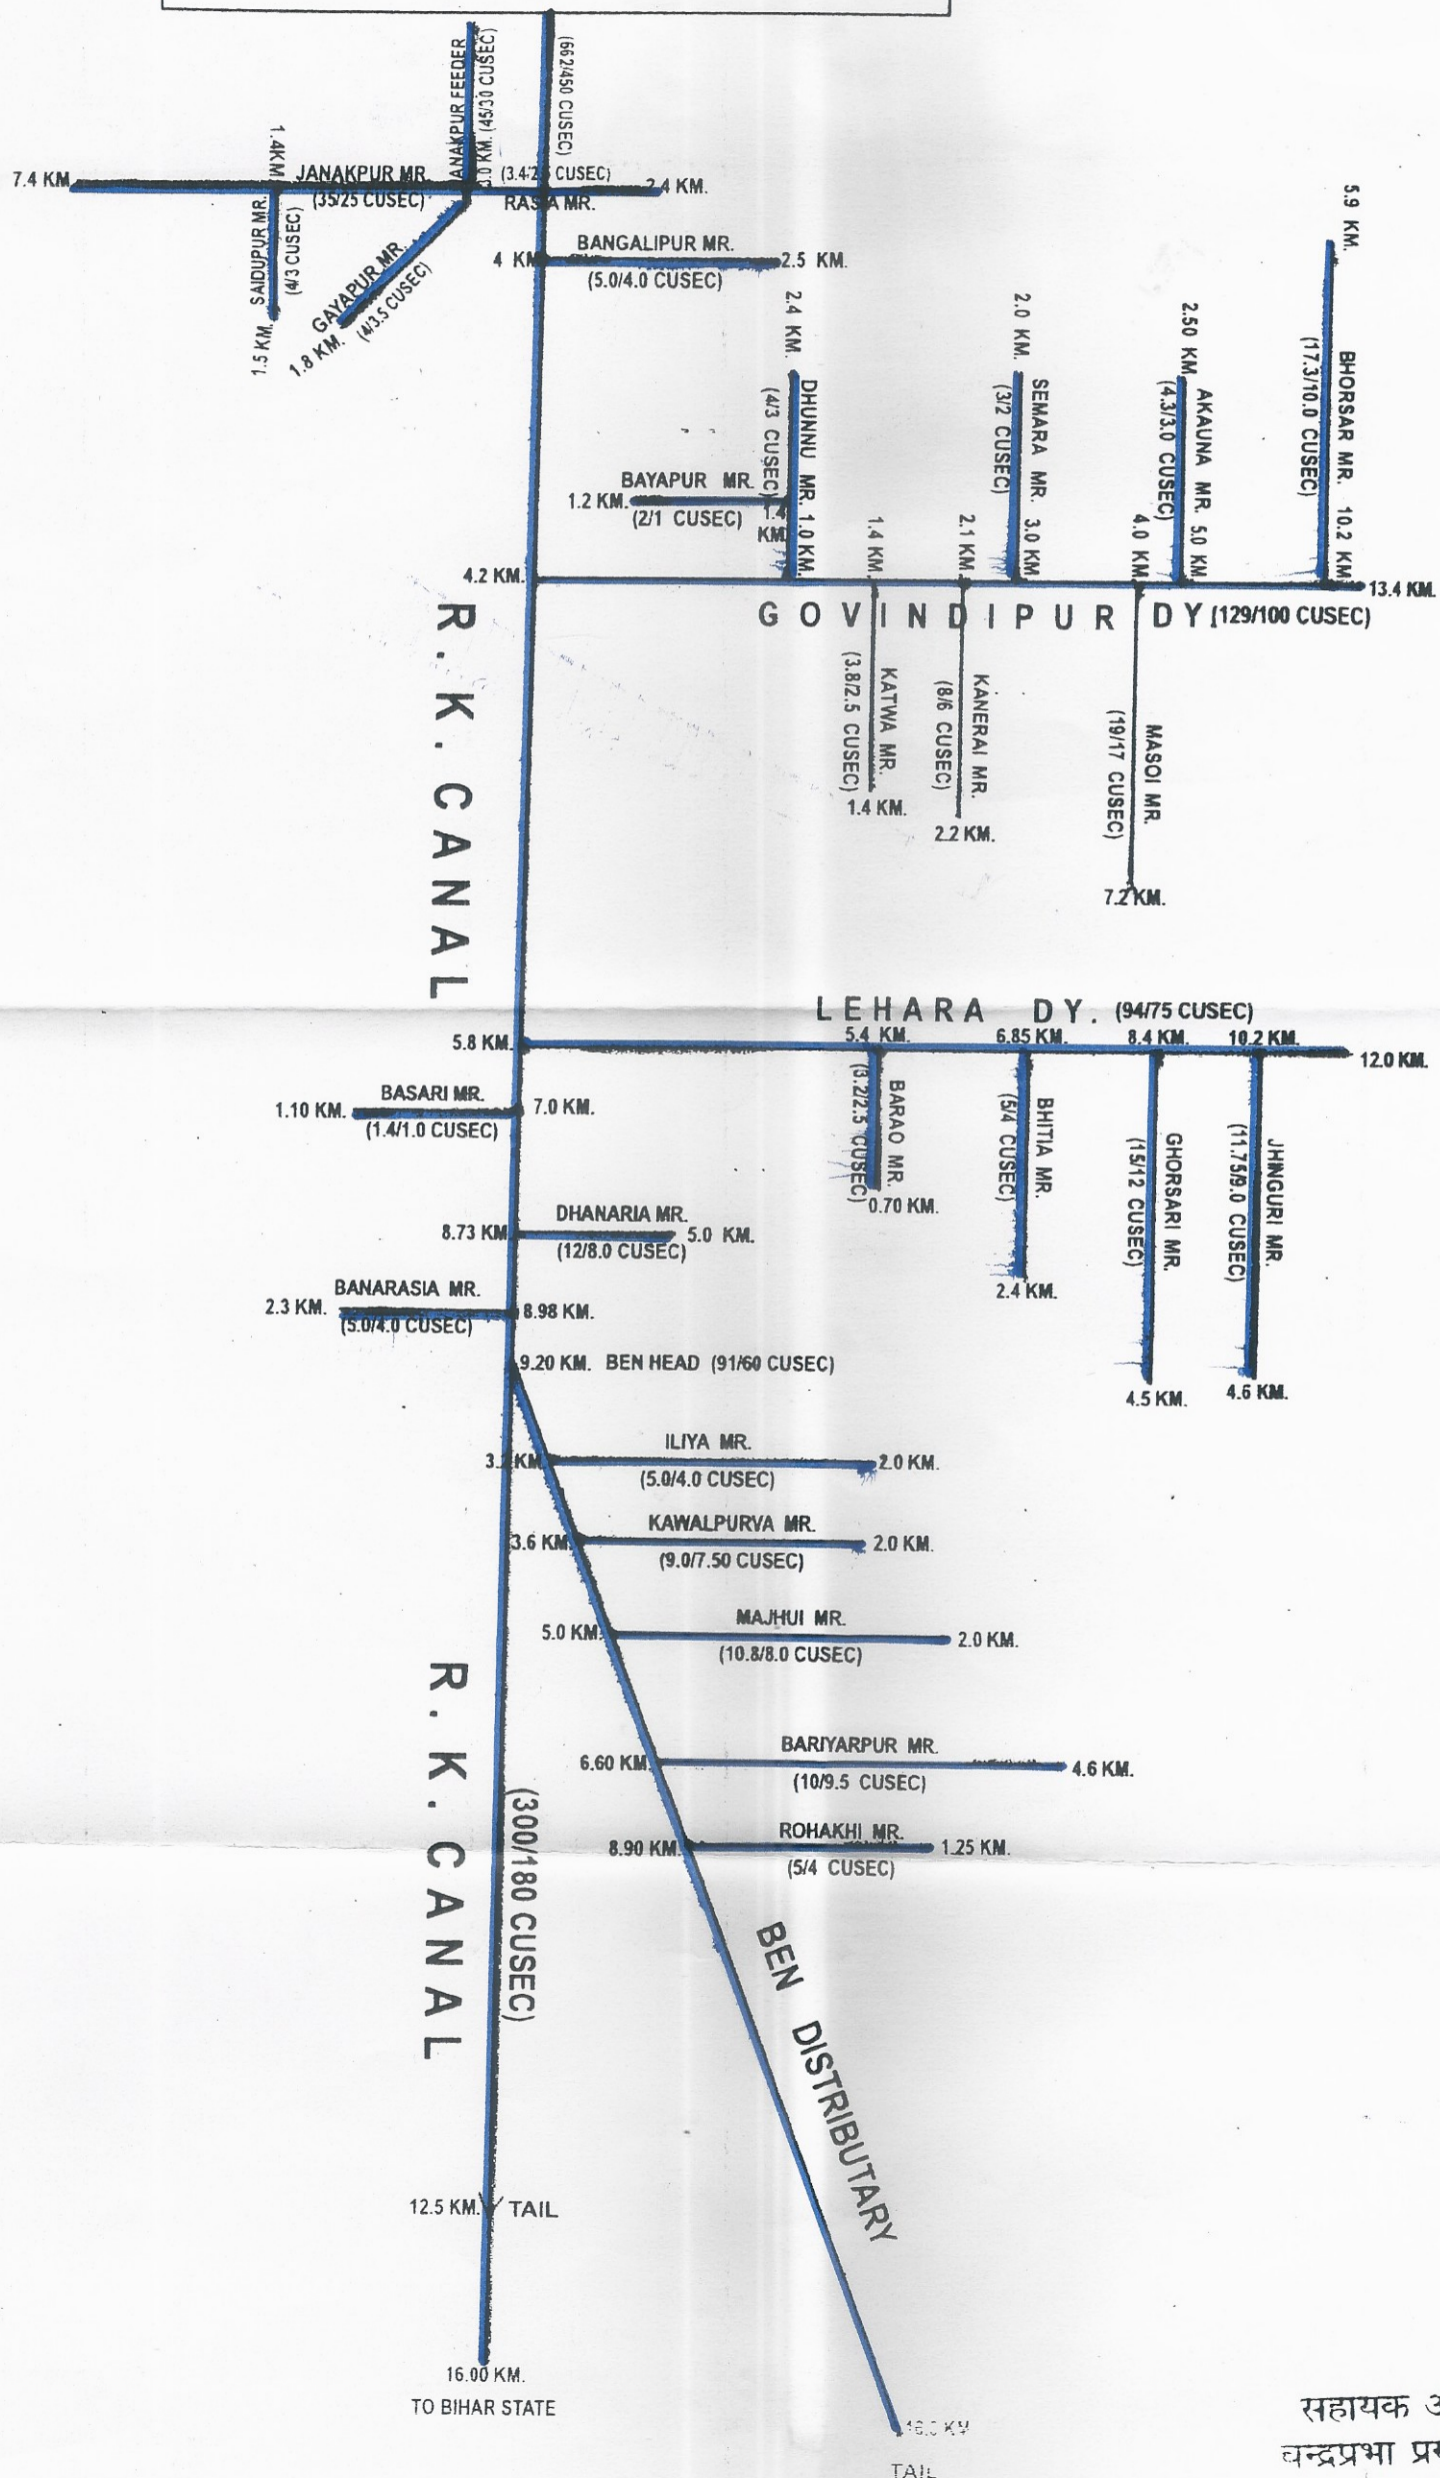

CHANDRA PRABHA PRAKHAND MUGHALSARAI, CHANDAULI

T-DIAGRAMME OF RIGHT KARMNASHA CANAL

Sub. Division-ist

LATIF SHAH WEIR

Note: Discharge → Theoretical / Present

[Signature]
सहायक अभियन्ता प्रथम
चन्द्रप्रभा प्रखण्ड मुगलसराय
चन्दौली